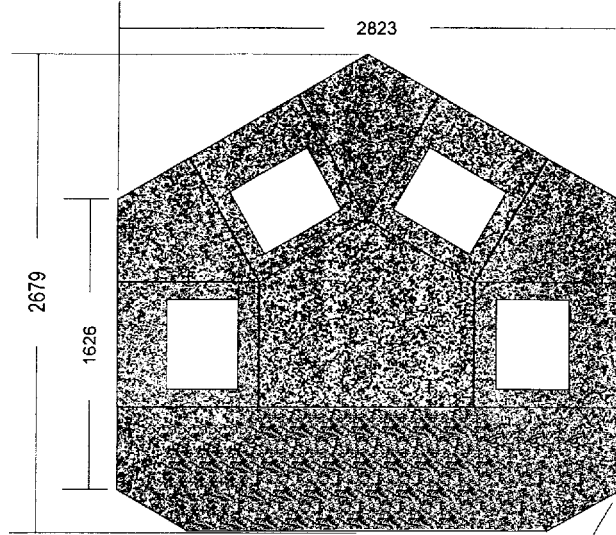

11120

Tür

2823

2679

1626

Ganze Seite Fenster

812

504

7650

Lehrer arbeitsplatz

Projektionswand

Tafel

Maßstab 1x30